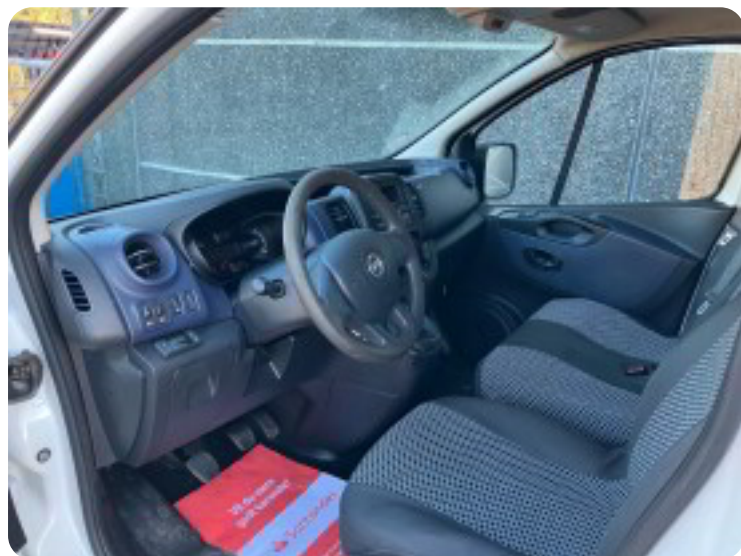

Billeder (9)

Se flere billeder på: ma-biler.dk/biler-til-salg/opel-vivaro-cdti-115-edition-l2h1-lat8s2gbomd