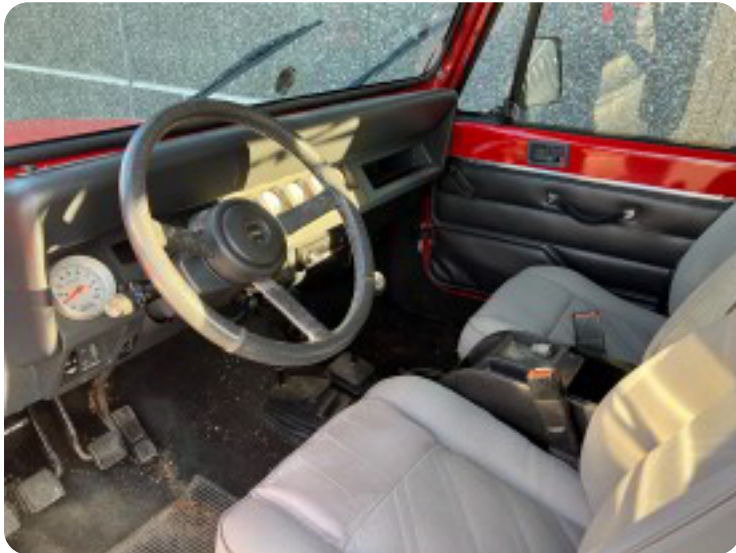

Billeder (9)

Se flere billeder på: ma-biler.dk/biler-til-salg/jeep-wrangler-4x4-vq3yznbmlay