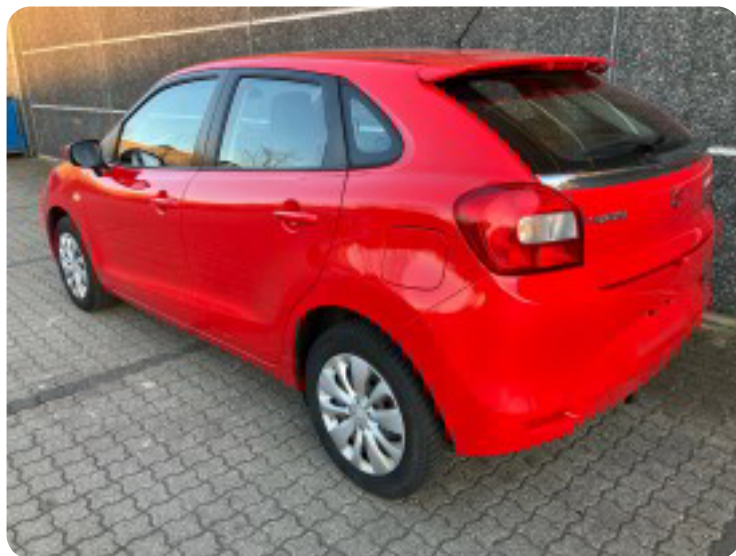

Specifikationer

Km
210.000

Km/l
23,8

1. registrering
Juni 2016

Modelår
2016

Nypris
DKK 139.989,-

HK / Nm
90 HK / 120 Nm

Type
Halvkombi

0-100 km/t
12,3 sek

Tophastighed
180 km/t

Drivmiddel
Benzin

Trækjul
Forhjul

Tank
37 l

Grøn ejeravgift
DKK 920,- / årligt

Gear
Manuelt gear

Gear
5 gear

Suzuki Baleno

Dualjet Active

DKK 54.900,-
Kontantpris

Beskrivelse af Suzuki Baleno

RUSTBESKYTTET FLERE GANGE, KOMPLET UDFYLDT SERVICEBOG, Aircondition, fjernb. centrallås, fartpilot, sædevarme, el-ruder, cd/radio, håndfrit til mobil, isofix, 8 airbags, esp, udv. temp. måler, aftageligt træk, el-sidespejle, splitbagsæde, multifunktionsrat, læderrat, bilen leveres nysynet og serviceret, gerne bytte, evt uden udbetaling.

Ring for fremvisning og mere info.

Velkommen til Michael Andersen Biler

Billeder (13)

Se flere billeder på: ma-biler.dk/biler-til-salg/suzuki-baleno-dualjet-active-x2qrqaeib4y

Udstyrsliste (16)

8

8 airbags

a